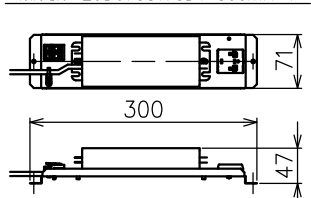

・付属電源：EUD075S175DV 800mA/1ヶ

付属品

・取付ネジ：3.8×38/6ヶ

※LEDの発光色、明るさには個体差があります、あらかじめご了承ください。

△安全上のご注意（必ずお守りください。誤った取り扱いには落下・感電・火災の原因となります）

- ・この器具は非防水です。湿気が多い場所や屋外では使用しないでください。
- ・専用電源とセットでご使用ください。灯具単体での使用はできません。
- ・天井取付け専用器具です。傾斜天井には取付けないでください。
- ・落下して危険が生じるおそれのある場所には設置しないでください。
- ・湿度及び周囲温度の高い場所では、長時間使用しないでください。

15					7	LED	---	1組	Ra90	品番	上記
14					6	ワイヤー	ステンレス	3	φ1.2	品名	A.24 stand-alone suspension circular 1122 sharping emission
13					5	ワイヤー調節具	真鍮	3	クロームメッキ		
12					4	灯体	アルミ	1	色種欄参照	Design	Carlotta de Bevilacqua
11					3	コード	塩化ビニル	1	白色または黒色	適合光源	高輝度LED（交換不可） 2700/3000/4000K 37W×1
10					2	フランジ	樹脂	1	色種欄参照		
9					1	取付板	鋼	1		タイプ	電源別置 調光可（PWM）
8					部番	品名	材質	数量	摘要	Artemide®	
						220420	単位：mm	第三角法	質量		